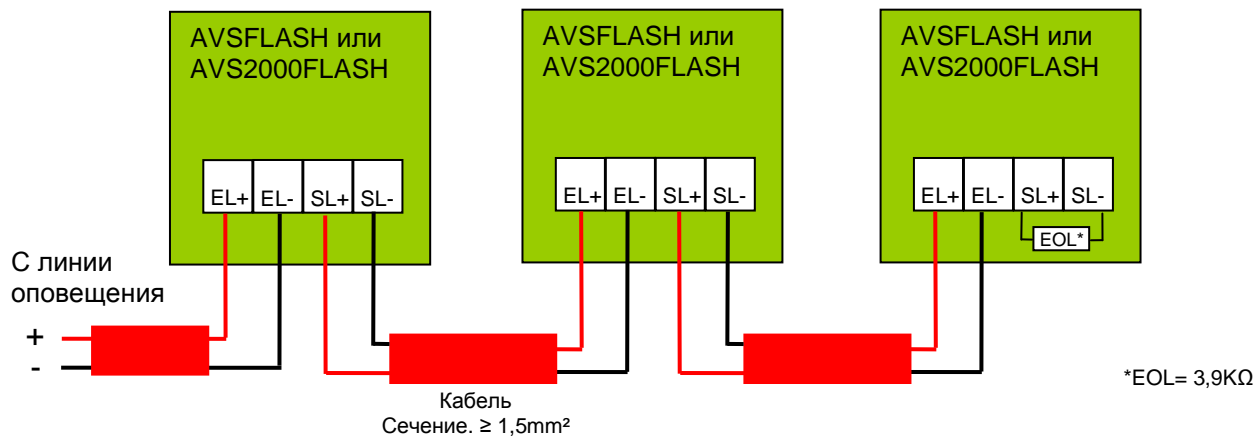

AVS2000, AVSFLASH, AVS2000 FLASH

Сирены и стробосвспышки

AVS 2000/W, AVS 2000/R

* Максимальный уровень звука: джампер CV1 вкл.
 ** Минимальный уровень звука: джампер CV1 и CV3 вкл.

AVS FLASH, AVS 2000 FLASH