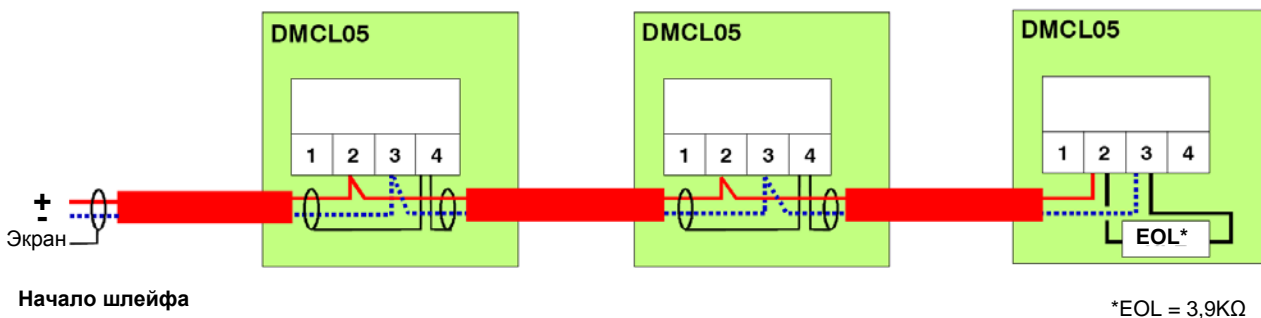

1. 1/ Все кабели должны быть в оболочке.
2. 2/ Кабель должен быть зачищен минимум на 8мм.
3. 3/ Конечный резистор поставляется с панелью.