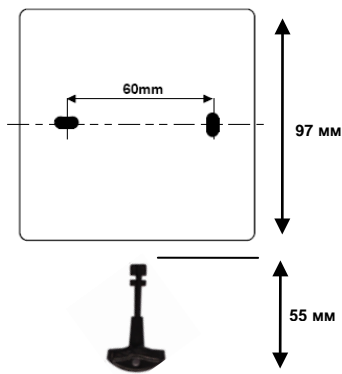

Монтажные отверстия и размеры.

Ключ для теста

Ключ для сброса

Пластиковая коробка для скрытого монтажа

STS 6535

ВЛАГОЗАЩИЩЕННЫЙ КОРПУС IP65
включающий в себя ИПР.

НАИМЕНОВАНИЕ

DMCL05
DMCL05-J
STS6535

ПРИНАДЛЕЖНОСТИ

PEDM
VPDM
KCTDM
CTDM

ОПИСАНИЕ

Аналоговый ручной пожарный извещатель (ИПР) с индикатором
Аналоговый ручной пожарный извещатель (ИПР) с индикатором желтого цвета
Влагозащищенный корпус IP65 включающий в себя ИПР.

Пластиковая коробка для скрытого монтажа ИПР
Прозрачная защитная крышка для ИПР, двойное действие
Комплект из 10 ключей для сброса ИПР
Ключ для теста