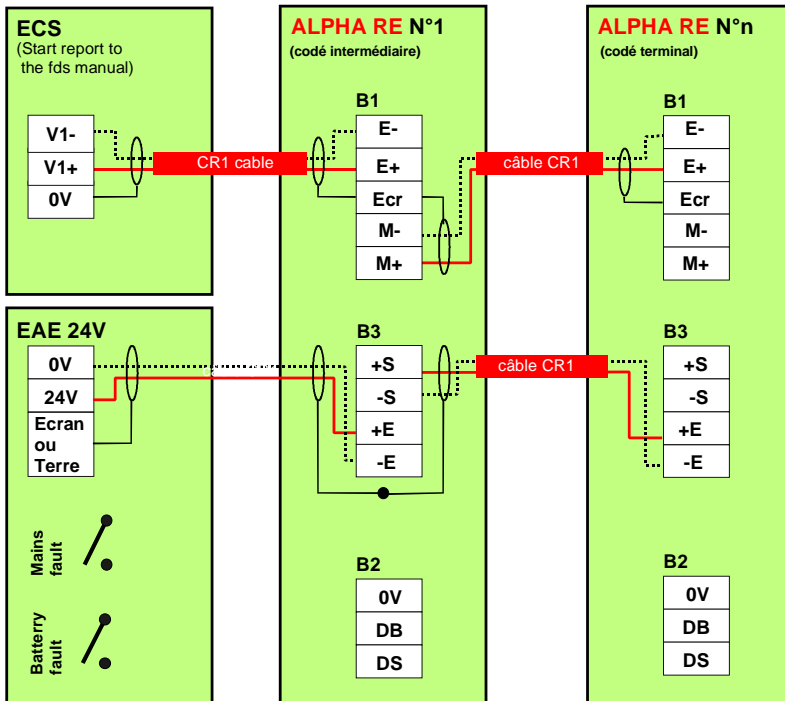

Также ALFA RE дублирует статус неисправность основной системы.

Основные характеристики

- ЖКИ 4 x 40
- Интерфейс RS485
- Выбор операций
- Дистанция между 2 ALPHA RE или между ALPHA RE и пож.системой: 900м

ALPHA RE

Удаленная панель управления

Схема соединений

Коммуникационный протокол

Тип	Кабель	Начало	Alpha RE
RS485	1 пара 8/10 экранированный максимальная дистанция 700 метров между устройствами	Héphaïs 128: FMC1	9600 бод и AA
		Héphaïs 400: ISO-RS	9600 бод и AA
		Héphaïs 1600	34800 бод и AA+